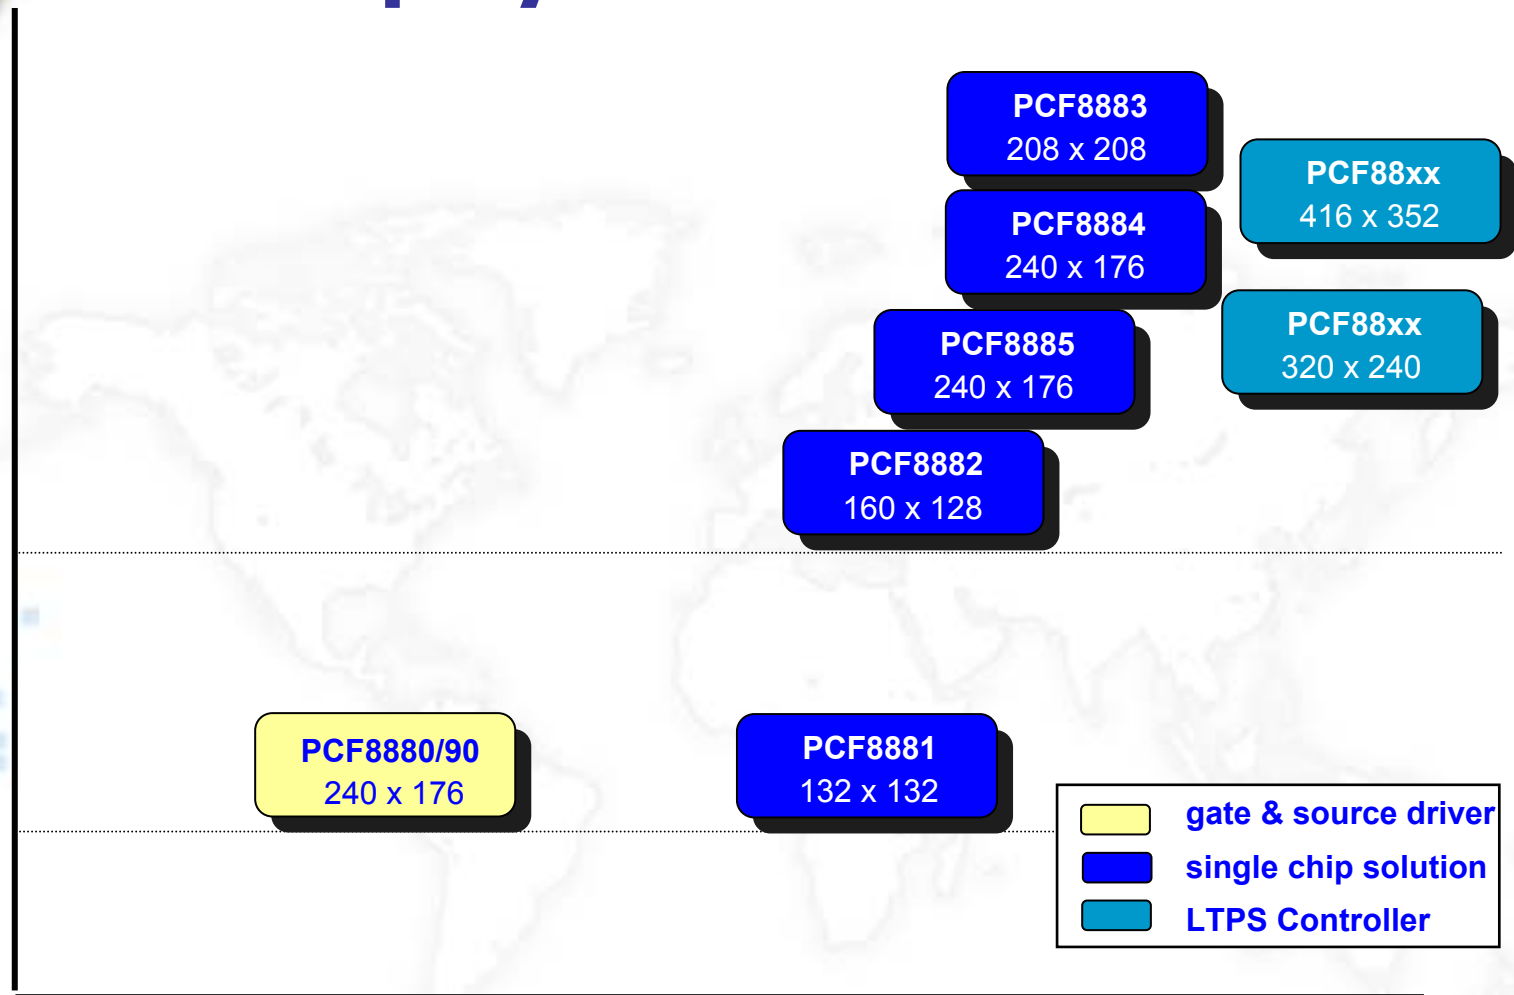

# TFT Display Driver Portfolio

256k colors

64k colors

2002

2003

2004

Teamwork - 以人為本、團隊合作    Enthusiasm - 誠摯服務、重視承諾    Expertise - 專業行銷、經營亞太

Your Connection to Success